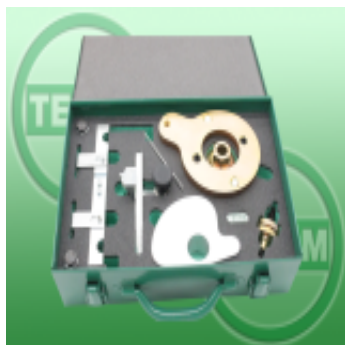

Link do produktu: <https://www.narzedziaspecjalistyczne.pl/s0003236-blokada-rozrzadu-opel-15-d15-f15-20-d20-f20-en-52769-en-52771-en-52438-en-52476-p-1639.html>

S0003236 - Blokada rozrzędu Opel 1.5 D15 F15 / 2.0 D20 F20 EN-52769 EN-52771 EN-52438 EN-52476

Cena brutto	2 214,00 zł
Cena netto	1 800,00 zł
Czas wysyłki	24 godziny
Numer katalogowy	S0003236
Producent	Tesam

Opis produktu

Zestaw blokad rozrzędu Opel 1.5 / 2.0 Diesel z łańcuchem rozrzędu

Kody silnika:

LXD F15DVC F15DVH
LFV B15XHT
D15XHT
D15XHL
LSQ F20DVH D20

Odpowiedniki numerów:

EN-52769 EN52769
EN-52771 EN52771
EN-52438 EN52438
EN-52783 EN52783
EN-52476 EN52476
EN-50513 EN50513
EN-52767 EN52767